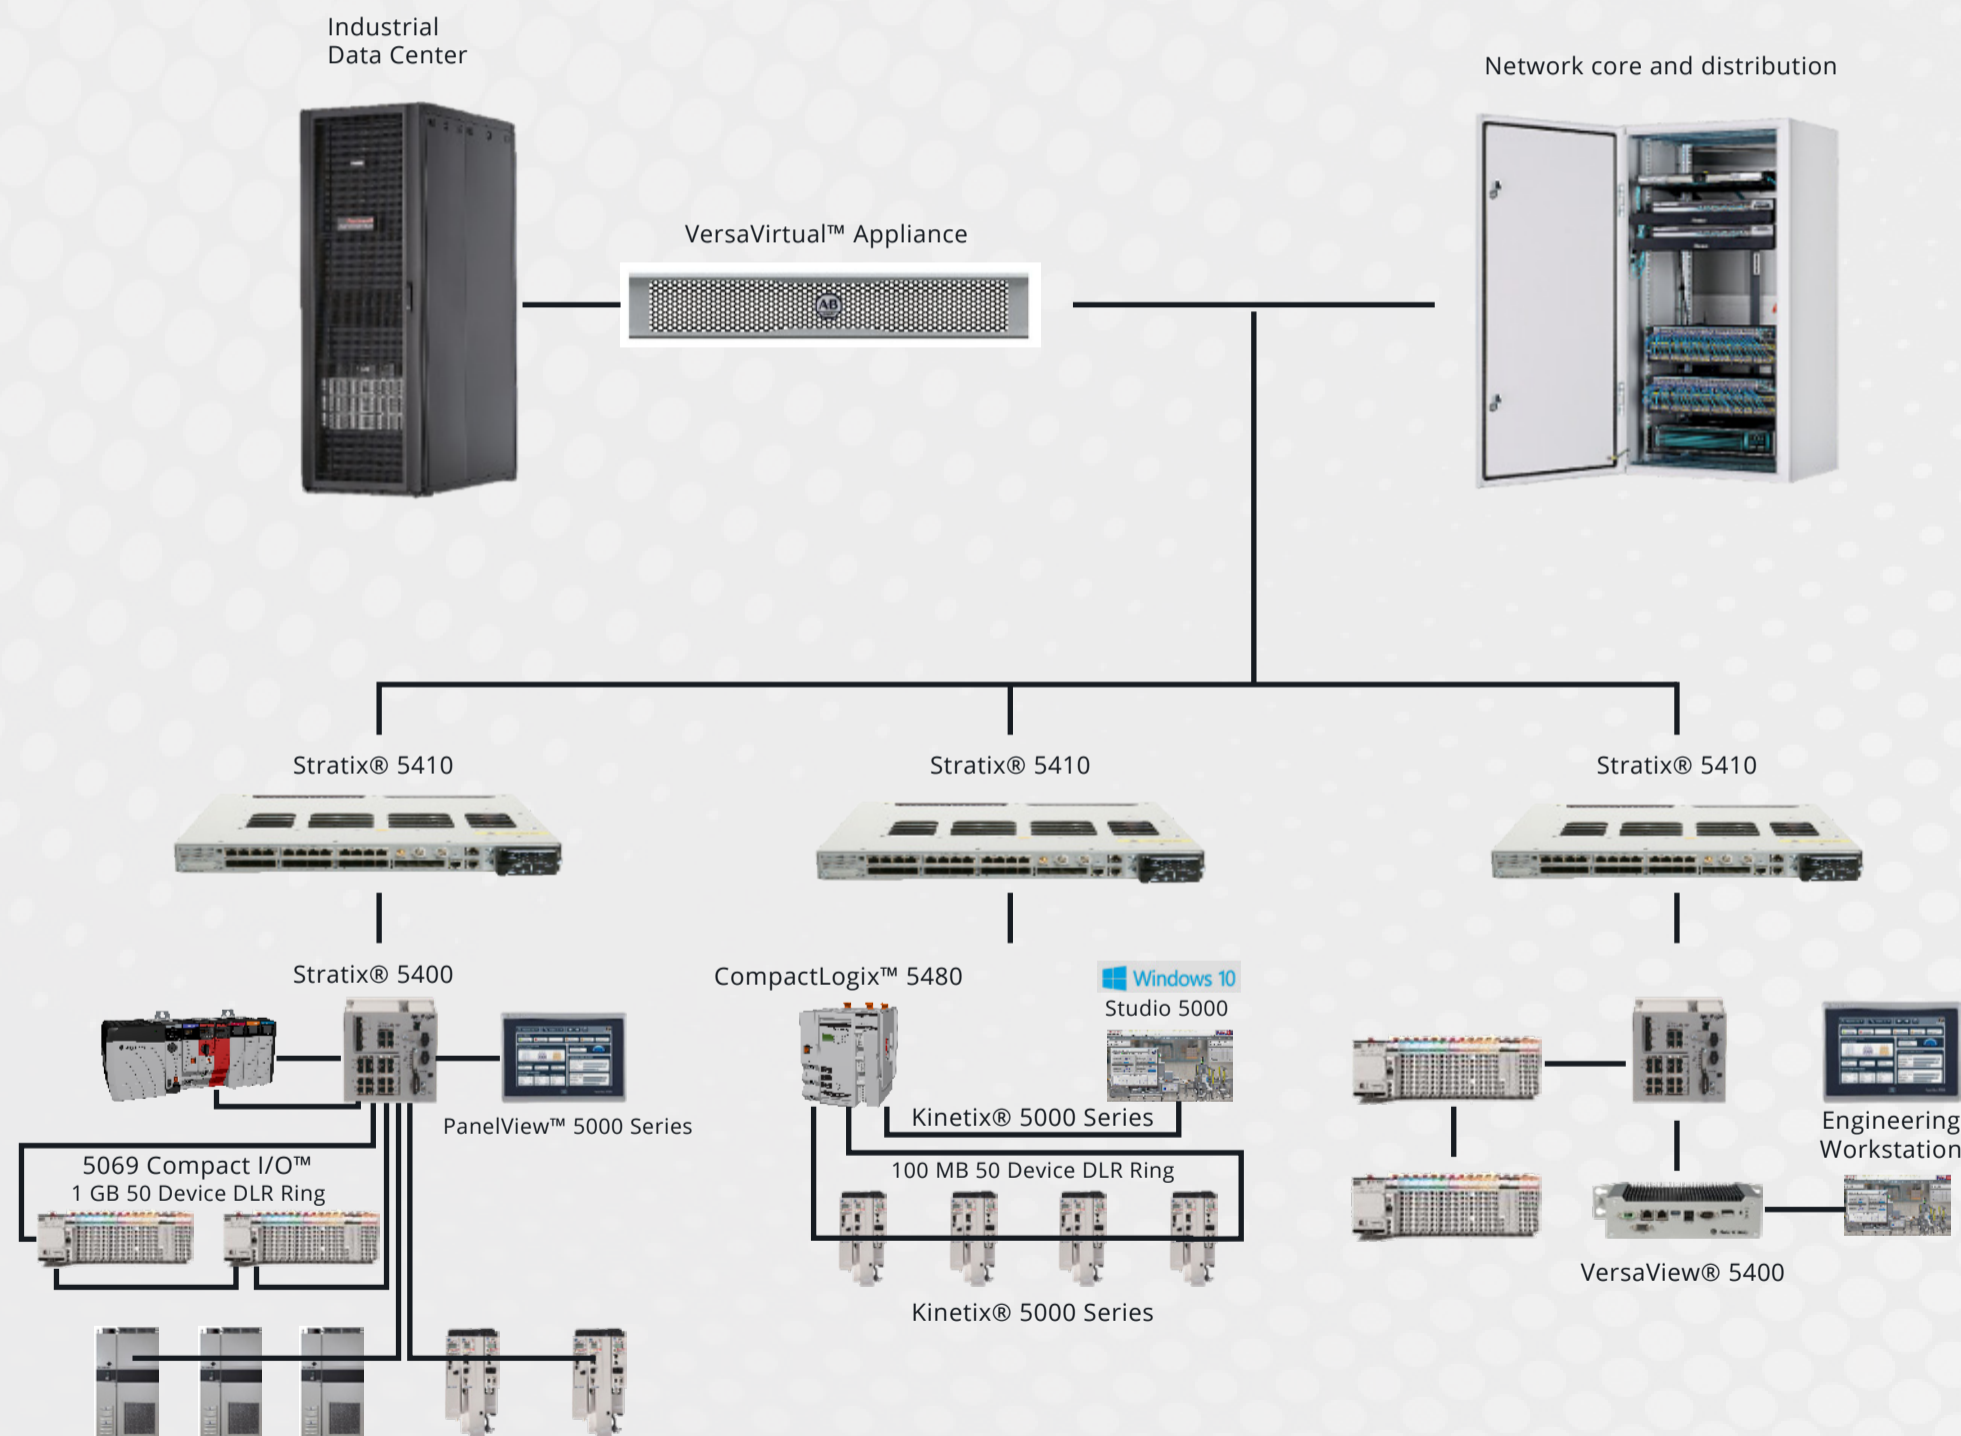

Gestión de centros de datos

¿Qué se está gestionando en el espacio industrial?

Base hardware

E2000

SERVER

- (2) DellEMC PowerEdge R740xl host.
- Expandable to 8.
- 1x Intel 6130 (16c) CPU 128 GB RAM / host.
- 4 TB usable. Expandable with additional 19 disk per node.
- (1) DellEMC PowerEdge R740xl management node.

SERVER ACCESS SWITCH

- (2) Catalyst 9300 24 port (10G)

VIRTUALIZATION

- vSphere Standard, vSAN
- DRS optional
- Supports up to 120 VM

UPS

- Single UPS / Dual UPS option

BACKUP

- Backup solution included

24x7 DATA CENTER MANAGEMENT

E3000

SERVER

- (3) DellEMC PowerEdge R740xl host
- Expandable to 8.
- 1x Intel 6130 (16c) CPU 128 GB RAM / host
- 6 TB usable. Expandable with additional 19 disk per node
- (1) DellEMC PowerEdge R740xl management node

SERVER ACCESS SWITCH

- (2) Catalyst 9300 24 port (10G)

VIRTUALIZATION

- vSphere Enterprise Plus, vSAN
- DRS included
- Supports up to 180 VM

UPS

- Single UPS / Dual UPS option

BACKUP

- Backup solution included

24x7 DATA CENTER MANAGEMENT

El IDC es una infraestructura hiperconvergente basada en VMware

RISOUL MX